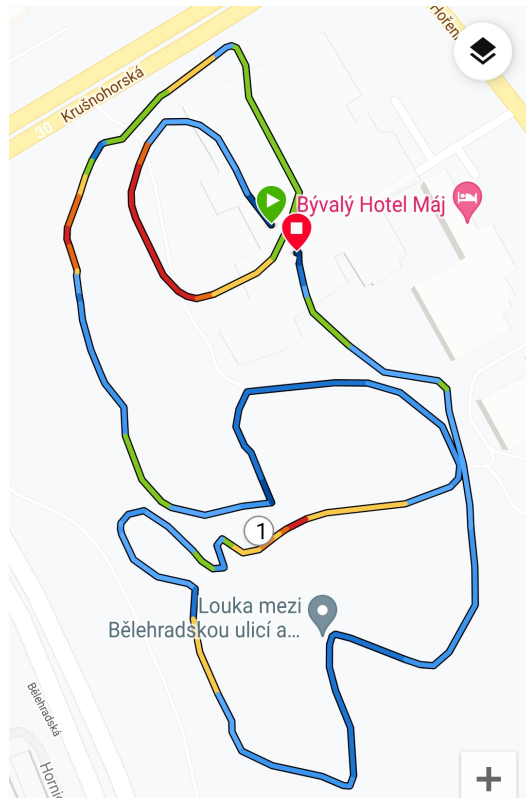

HLAVNÍ OKRUH