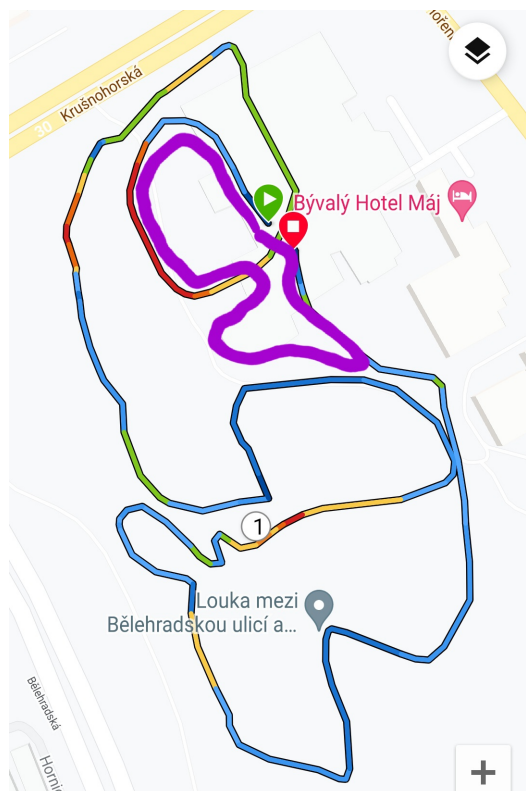

Trasy a počty okruhů

MŮŽE BÝT UPRAVENO NA MÍSTĚ STARTU

ZKRÁCENÝ DĚTSKÝ OKRUH