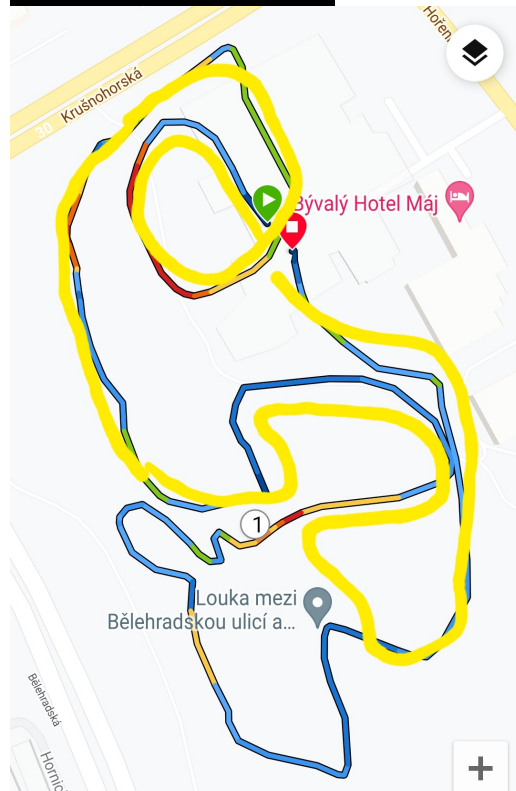

ZKRÁCENÝ HLAVNÍ OKRUH